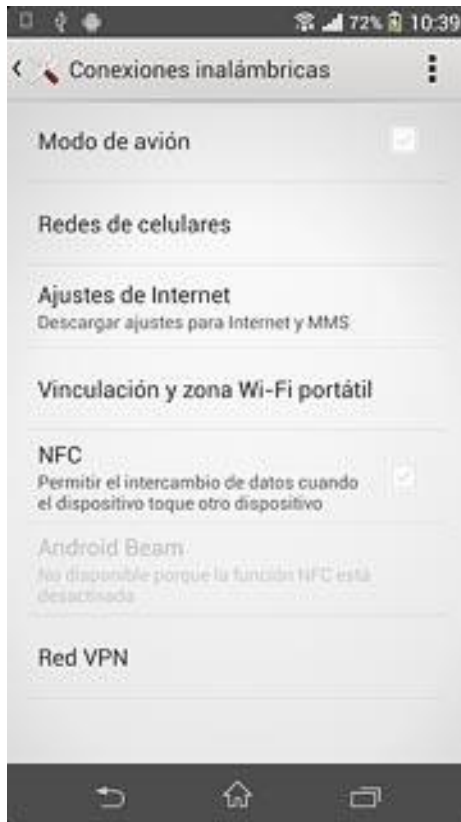

Guía Roaming para selección de red manual

Sony Erickson

En caso no se registre de forma manual en destino visitado realizar lo siguiente:

Selección de Red Manual Xperia o Lumia

Menu, Ajustes, Mas...

Selección de Red Manual Roaming

Redes de celulares,
modo de red
Cambiar a solo WCDMA/GSM
Operadores de red
Buscar manual y elegir operador que corresponda.

Selección Servicio Datos para Roaming

Favor revisar dentro de nombre de punto de acceso si el APN que aparece es internet.ideas claro