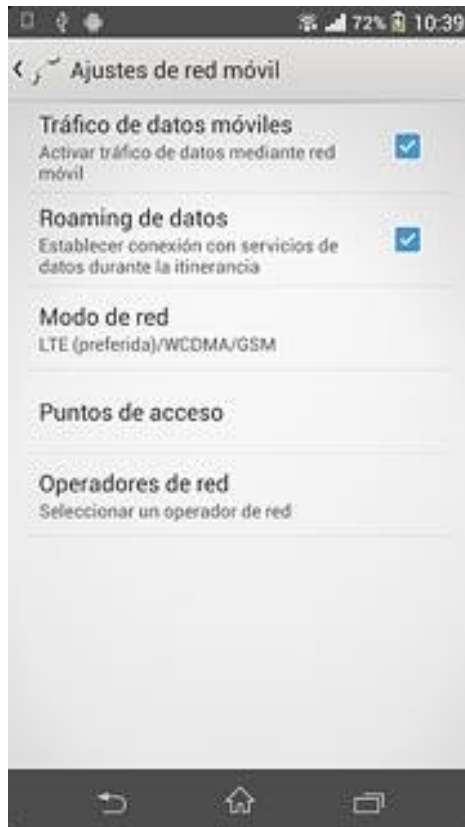

Guía Roaming para selección de red manual

Sony Erickson

En caso no se registre de forma manual en destino visitado realizar lo siguiente:

Selección de Red Manual Xperia o Lumia

Menu, Ajustes, Mas...

Selección de Red Manual Roaming

Redes de celulares,
modo de red
Cambiar a solo WCDMA/GSM
Operadores de red
Buscar manual y elegir operador que corresponda.

Selección Servicio Datos para Roaming

Favor revisar dentro de nombre de punto de acceso si el APN que aparece es internet.ideas claro