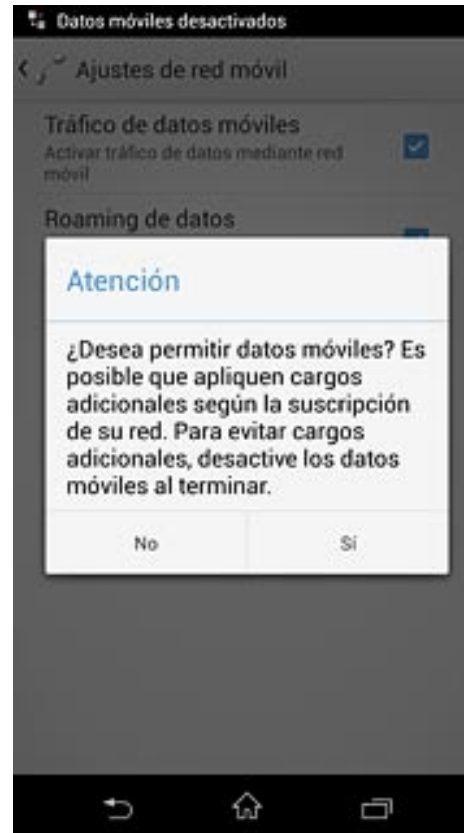

Guía Roaming para selección de red manual

Sony Erickson

En caso no se registre de forma manual en destino visitado realizar lo siguiente:

Selección de Red Manual Xperia o Lumia

Menu, Ajustes, Mas...

Selección de Red Manual Roaming

Redes de celulares,
modo de red
Cambiar a solo WCDMA/GSM
Operadores de red
Buscar manual y elegir operador que corresponda.

Selección Servicio Datos para Roaming

Favor revisar dentro de nombre de punto de acceso si el APN que aparece es internet.ideas claro