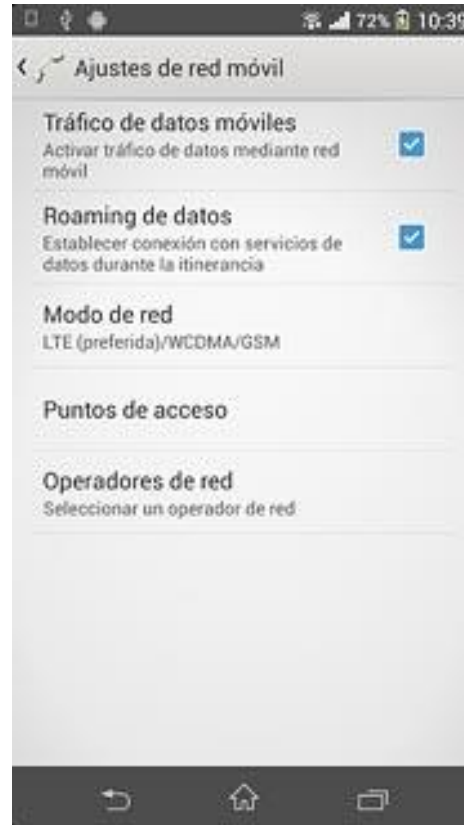

Guía Roaming para selección de red manual

Sony Erickson

En caso no se registre de forma manual en destino visitado realizar lo siguiente:

Selección de Red Manual Xperia o Lumia

Menu, Ajustes, Mas...

Selección de Red Manual Roaming

Redes de celulares,
modo de red
Cambiar a solo WCDMA/GSM
Operadores de red
Buscar manual y elegir operador que corresponda.

Selección Servicio Datos para Roaming

Favor revisar dentro de nombre de punto de acceso si el APN que aparece es internet.ideas claro